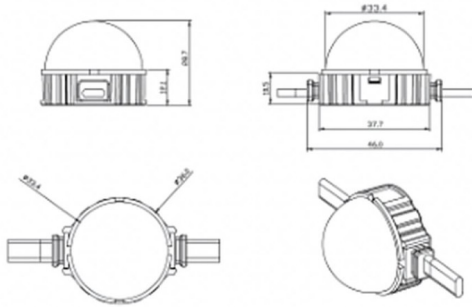

## Dot

<b>Code article</b>	<b>86.OP01.1000.02</b>
<b>Type de produit</b>	<b>Extérieur</b>
<b>Catégorie</b>	<b>Pixel Light</b>
<b>Famille</b>	<b>Dot</b>

### Dessin technique